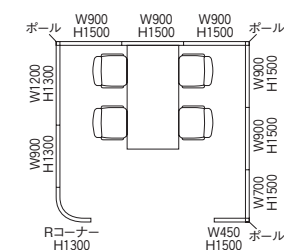

応接用家具

ロビーチェア・
ベンチ

カウンター

オフィス
アクセサリ屋外用家具・
備品ベッド・
レセプション家具間仕切・
内装材工場・
物流用家具高齢者・
医療施設用家具学校・
図書館用家具

店舗用家具

官公庁仕様家具
/ 防災用品

■ミーティングコーナー (パネルH1300・H1500)

LPX-1309	×1	¥64,900
LPX-1312	×1	¥74,300
LPX-1312	×1	¥74,300
LPX-1312	×1	¥204,600
LPX-1504	×1	¥51,100
LPX-1507	×1	¥65,800
LPX-1509	×5	¥347,500
LPX-W15	×3	¥34,500

セット写真のパネル合計 ¥842,700

※ローパーティションの他は含みません。

■役員室スペース (パネルH1900)

LPX-T1909D2	×3	¥247,500
LPX-T1912D2	×1	¥96,900
LPX-TPG1910D2	×4	¥507,600
LPX-TD1909LD2	×1	¥256,800
LPX-W19	×1	¥13,800
LPX-AW	×3	¥20,700
LPX-AS	×2	¥11,400