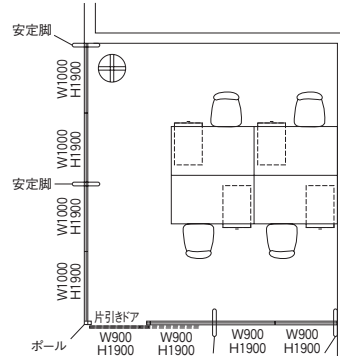

■事務室スペース (パネルH1900)

LPX-PG1910	×4	¥463,600
LPX-G1909	×3	¥337,200
LPX-MH1909	×1	¥308,500
LPX-W19	×1	¥13,800
LPX-AW	×4	¥27,600

セット写真のパネル合計 ¥1,150,700

※セットにはオプションのガラスを使用しています。価格は別途見積りになります。(上記表示価格は標準透明ガラスの価格にて算出)

※ローパーティションの他は含みません。

クリエイティブ
スペースワーク
ステーション

デスク

OAテーブル
ラックハイグレード
チェアオフィス
チェアローパーティション
スクリーン会議・
ミーティングテーブル会議・
ミーティングチェア会議・
研修室備品/備品ホワイトボード・
掲示板ラウンジ・
リフレッシュ家具システム収納家具・
スライド書架収納家具・
整理用品ロッカー・
シューズボックス

耐火金庫

役員用家具

セット写真のパネル合計 ¥842,700

※ローパーティションの他は含みません。

■役員室スペース (パネルH1900)

LPX-T1909D2	×3	¥247,500
LPX-T1912D2	×1	¥96,900
LPX-TPG1910D2	×4	¥507,600
LPX-TD1909LD2	×1	¥256,800
LPX-W19	×1	¥13,800
LPX-AW	×3	¥20,700
LPX-AS	×2	¥11,400